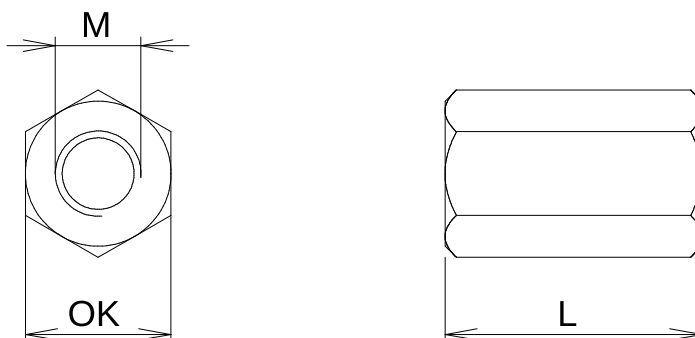

Technický list – matice spojovací / prodlužovací DIN 6334

Číslo	Označení	Závit	Šestihran	Délka
ID		M	OK	L
13627	Matice spojovací/prodlužovací M5x15 ZB DIN 6334, 6	M5	8	15
13628	Matice spojovací/prodlužovací M6x18 ZB DIN 6334, 6	M6	10	18
13629	Matice spojovací/prodlužovací M8x24 ZB DIN 6334, 6	M8	13	24
13630	Matice spojovací/prodlužovací M10x30 ZB DIN 6334, 6	M10	17	30
13631	Matice spojovací/prodlužovací M12x36 ZB DIN 6334, 6	M12	19	36
13632	Matice spojovací/prodlužovací M14x42 ZB DIN 6334, 6	M14	22	42
13633	Matice spojovací/prodlužovací M16x48 ZB DIN 6334, 6	M16	24	48
13634	Matice spojovací/prodlužovací M20x60 ZB DIN 6334, 6	M20	30	60
13635	Matice spojovací/prodlužovací M24x72 ZB DIN 6334, 6	M24	36	71